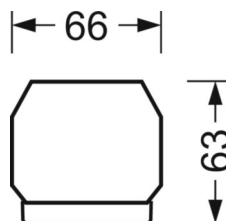

## Оптика

Оснастка	LED, цветопередача/оттенок света CRI ≥ 80 / 4000K
Допуск для координаты цветности (MacAdam)	3SDCM
Фотобиологическая безопасность (светильник)	RG1
Номинальный световой поток	13866lm
Срок службы LED	50000h L80/B10 (Tq 35°C)
светоотдача светильников	176lm/W
Угол излучения	95° (C0) / 95° (C90)
UGR поп./вдоль	21.6 / 22.0

## DEEP-LINK

<https://www.regiolux.de/ru/article/19410026250>

Ссылка	LED 14000lm 840
ηLB	100 %
Φ ↓/↑	98 % / 2 %
UGR поп./вдоль	21.6 / 22.0

**Механика**

цвет корпуса	белый стандартный для электротехники RAL 9016
размеры (LxWxH/DxH)	2299mm x 55mm x 33mm
вес (нетто)	2.5kg
Вид монтажа	сборка трековых систем, световая структура

**размеры**

L	2299 mm	Длина
В	55 mm	Ширина
н	33 mm	Высота