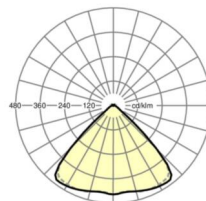

параметры

номер заказа	19410026250
код EAN	4020863414819
номер таможенного тарифа	94051190
Знак прохождения контроля	IP 20, класс защиты I, ENEC10 VDE, F, HACCP DIN10500/Food/IFS-пригодность для применения/BRC, Indoor, CE
Степень ударопрочности IK	IK03 (-20°C bis 35°C)
Температура окружения	ta -20°C в 35°C
Особые свойства	Готовность к IoT «Ready for IoT»
Гарантийный срок	5 лет
Государственные программы поддержки	BEG - государственные субсидии для энергосберегающих зданий (действительна только для Германии)

электротехника

Балласт	Электронный драйвер DALI2 (1 штука)
Мощность системы	79W
сетевое напряжение	230V/50Hz
автоматический предохранитель (пусковой ток)	13 штук/B10, 24 штук/B16, 25 штук/C10, 40 штук/C16
класс энергосбережения/Источник света	C

Оптика

Оснастка	LED, цветопередача/оттенок света CRI ≥ 80 / 4000K
Допуск для координаты цветности (MacAdam)	3SDCM
Фотобиологическая безопасность (светильник)	RG1
Номинальный световой поток	13866lm
Срок службы LED	50000h L80/B10 (Tq 35°C)
светоотдача светильников	176lm/W
Угол излучения	95° (C0) / 95° (C90)
UGR поп./вдоль	21.6 / 22.0

DEEP-LINK

<https://www.regiolux.de/ru/article/19410026250>

Ссылка	LED 14000lm 840
ηLB	100 %
Φ ↓/↑	98 % / 2 %
UGR поп./вдоль	21.6 / 22.0