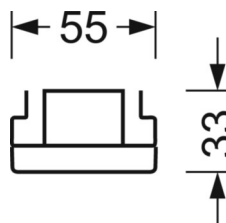

## Оптика

Оснастка	LED, цветопередача/оттенок света CRI ≥ 80 / 4000K
Допуск для координаты цветности (MacAdam)	3SDCM
Фотобиологическая безопасность (светильник)	RG1
Номинальный световой поток	13866lm
Срок службы LED	50000h L80/B10 (Tq 35°C)
светоотдача светильников	176lm/W
Угол излучения	95° (C0) / 95° (C90)
UGR поп./вдоль	21.6 / 22.0

## DEEP-LINK

<https://www.regiolux.de/ru/article/19410026250>

Ссылка	LED 14000lm 840
ηLB	100 %
Φ ↓/↑	98 % / 2 %
UGR поп./вдоль	21.6 / 22.0

**Механика**

цвет корпуса	белый стандартный для электротехники RAL 9016
размеры (LxWxH/DxH)	2299mm x 55mm x 33mm
вес (нетто)	2.5kg
Вид монтажа	сборка трековых систем, световая структура

**размеры**

L	2299 mm	Длина
В	55 mm	Ширина
н	33 mm	Высота